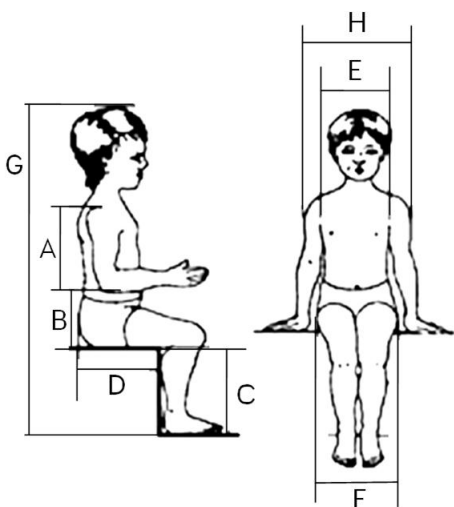

Обратитесь к специалисту и сделайте замеры:

- A (высота спинки) \_\_\_\_\_
- B (высота подлокотников) \_\_\_\_\_
- C (длина голени) \_\_\_\_\_
- D (длина бедра) \_\_\_\_\_
- E (ширина груди) \_\_\_\_\_
- F (ширина таза) \_\_\_\_\_
- G (сиденье –макушка) \_\_\_\_\_
- H (ширина плеч) \_\_\_\_\_
- Объем голени \_\_\_\_\_
- От плеча до пупка \_\_\_\_\_
- Глубина грудной клетки \_\_\_\_\_

#### Параметры:

	Размер 1, см	Размер 2, см	Размер 3, см	Размер 4, см
Ширина сиденья	25	28	32	34
Глубина сиденья	24	29	34	40
Высота спинки	36	38	41	47
Длина голени	18-26	25-35	30-40	30-40
Высота сиденья	50-60	50-60	50-60	50-60
Ширина плеч	30	32	38	40
Ширина спинки	19	22	26	28
Ширина рамы	44	46	50	54
Длина	66	66	66	66
Высота рамы с сиденьем	86	89	93	95
Высота сложенного сиденья	24	26	27	27
Длина сложенного сиденья	37	40	43	46
Высота сложенной рамы	20	20	20	20
Длина сложенной рамы	74	74	74	74
Вес	11 кг	13 кг	14 кг	15 кг
Максимальный вес ребенка	35 кг	50 кг	60 кг	70 кг

#### Функции и применение:

- 4 Размера
- Рама поднимается и опускается, а сиденье можно снять и установить на унитаз или в ванну.
- Flamingo легко складывается.
- Обивка обеспечивает комфортное сидение, и ее легко чистить
- При корректировке угла спинки поворотные точки проходят через тазобедренный сустав. Это гарантирует, что положение головы и тела не изменится даже при откинутой спинке.
- Используется для санитарных нужд и мытья