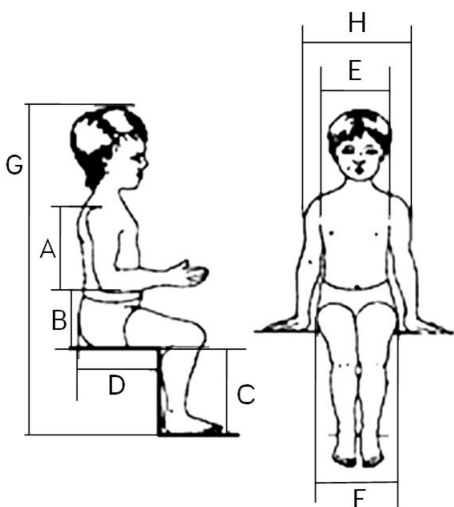

С вами работают специалисты мирового уровня

Их компетенции:

- обладают знаниями о функциональных возможностях технического средства,
- доносят информацию об имеющихся дополнительных приспособлениях, поставляемых вместе с ним, или которыми может быть оснащено техническое средство,
- имеют навыки по его сборке и адаптации технического средства,
- понимают влияние технического средства на организм и развитие ребенка,
- умеют формировать правильную позу сидя, а также выполняют порядок ее формирования,
- обладают знаниями по обеспечению безопасного, комфортного пребывания ребенка в техническом средстве,
- информируют о реабилитационных эффектах, таких как поструральная коррекция, профилактика вывихов ТБС.

Обратитесь к специалисту и сделайте замеры:

- A (высота спинки) \_\_\_\_\_
- B (высота подлокотников) \_\_\_\_\_
- C (длина голени) \_\_\_\_\_
- D (длина бедра) \_\_\_\_\_
- E (ширина груди) \_\_\_\_\_
- F (ширина таза) \_\_\_\_\_
- G (сиденье –макушка) \_\_\_\_\_
- H (ширина плеч) \_\_\_\_\_
- Объем голени \_\_\_\_\_
- От плеча до пупка \_\_\_\_\_
- Глубина грудной клетки \_\_\_\_\_

#### Параметры:

	Размер 1, см	Размер 2, см
Ширина сиденья	25	28
Глубина сиденья	24	29
Высота спинки	36	38
Длина голени	18-26	25-35
Высота сиденья	50-60	50-60
Ширина плеч	30	32
Ширина спинки	19	22
Ширина рамы	44	46
Длина	66	66
Высота рамы с сиденьем	86	89
Высота сложенного сиденья	24	26
Длина сложенного сиденья	37	40
Высота сложенной рамы	20	20
Длина сложенной рамы	74	74
Вес	11 кг	13 кг
Максимальный вес ребенка	35 кг	50 кг

#### Функции и применение:

- 2 Размера
- Рама поднимается и опускается, а сиденье можно снять и установить на унитаз или в ванну.
- Flamingo легко складывается.
- Обивка обеспечивает комфортное сидение, и ее легко чистить
- При корректировке угла спинки поворотные точки проходят через тазобедренный сустав. Это гарантирует, что положение головы и тела не изменится даже при откинутой спинке.
- Используется для санитарных нужд и мытья