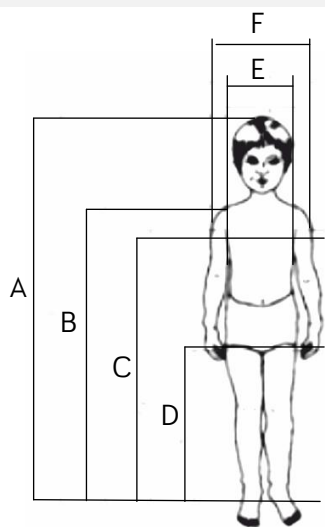

Обратитесь к специалисту и сделайте замеры:

A (общий рост)

B (рост до плеч)

C (рост до груди)

D (до промежности)

E (ширина груди)

F (ширина туловища)

Окружность таза

Окружность груди

RTX18®

Опора для стояния
передне - заднеопорная комплектации

Производство РФ, опоры для стояния RTX18. Выпускается в 3-х размерах. Переднеопорная и заднеопорная комплектация.

Параметры:

	размер 1, см	размер 2, см	размер 3, см
ширина поддержки туловища сверху	27	32	35
ширина поддержки туловища снизу	27	33	38
высота поддержки туловища	34	41	48
ширина поддержки груди	18	22	28
высота поддержки груди	10	12	15
высота от подножек до верхней части поддержки туловища	45-73	52-84	63-94
высота от подножек до верхней части поддержки груди (D)	55-83	64-96	78-109
высота от подножки до абдуктора			
переднеопорный/заднеопорный	22-54	22-54	22-70
диапазон регулировки ширины подножки	4	4	6
диапазон изменения высоты абдуктора			
переднеопорный/заднеопорный	6/4	6/4	6/4
высота от подножки до коленного упора	13-45	13-45	13-55
высота горизонтально (C)	85	85	93
ширина рамы (A)	60	60	66
длина рамы (B)	84	84	96
угол наклона	90° до -15°	90° до -15°	90° до -15°
угол разведения	35°	35°	35°
вес без доп.аксес./полная комплектация	20 кг	22 кг	26 кг
вес пользователя	60 кг	60 кг	80 кг