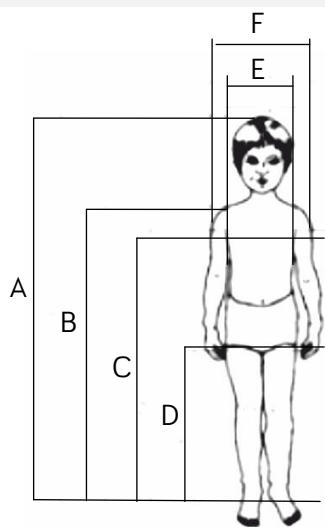

Обратитесь к специалисту и сделайте замеры:

A (общий рост)

B (рост до плеч)

C (рост до груди)

D (до промежности)

E (ширина груди)

F (ширина туловища)

Окружность таза

Окружность груди

| |
|-------|
| _____ |
| _____ |
| _____ |
| _____ |
| _____ |
| _____ |
| _____ |
| _____ |

RTXL[®]

Опора для стояния
передне - заднеопорная комплектации

Производство РФ, опоры для стояния RTX.L. Выпускается в 4-х размерах. Переднеопорная и заднеопорная комплектация.

Параметры:

| | размер 1, см | размер 2, см | размер 3, см | размер 4, см |
|---|-----------------|-----------------|-----------------|-----------------|
| ширина поддержки туловища сверху | 30 | 30 | 35 | 40 |
| ширина поддержки туловища снизу | 34 | 36 | 46 | 55 |
| высота от подножек до верхней части поддержки туловища | 68-78 | 78-88 | 100-110 | 122-130 |
| высота от подножки до абдуктора переднеопорный/заднеопорный | 32-44 | 38-50 | 44-60 | 54-70 |
| диапазон регулировки ширины подножки | 4 | 4 | 6 | 6 |
| диапазон изменения высоты абдуктора переднеопорный/заднеопорный | 12 | 12 | 16 | 16 |
| высота от подножки до коленного упора | 13-45 | 13-45 | 13-55 | 13-55 |
| высота горизонтально (С) | 65 | 73 | 80 | 80 |
| ширина рамы (А) | 60 | 60 | 66 | 76 |
| длина рамы (В) | 84 | 84 | 100 | 110 |
| угол наклона | 90° до -15° | 90° до -15° | 90° до -15° | 90° до -15° |
| вес без доп.аксес./полная компл. | 29 кг | 31 кг | 34 кг | 37 кг |
| вес пользователя | 60 кг | 60 кг | 80 кг | 100 кг |