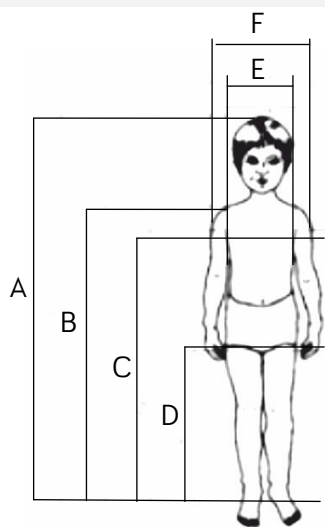

Обратитесь к специалисту и сделайте замеры:

A (общий рост)

B (рост до плеч)

C (рост до груди)

D (до промежности)

E (ширина груди)

F (ширина туловища)

Окружность таза

Параметры:

	размер 1, см	размер 2, см	размер 3, см	размер 3, см
ширина	67	67	69	72
длина	85	85	100	110
высота от пола*	60-97	83-113	87-127	97-152
высота от подножек до верхней части поддержки туловища*	38-75	61-97	65-105	75-130
высота центральной стойки	50	60	60	65
угол наклона вперед - назад	-15° до +15°	-15° до +15°	-15° до +15°	-15° до +15°
угол наклона вправо - влево	-15° до +15°	-15° до +15°	-15° до +15°	-15° до +15°
угол вращения в горизонтальной плоскости	-15° до +15°	-15° до +15°	-15° до +15°	-15° до +15°
рост пользователя см	70-105	90-135	100-150	130-180
вес полная комплектация кг	20	22	28	30
вес пользователя кг	60	70	80	100